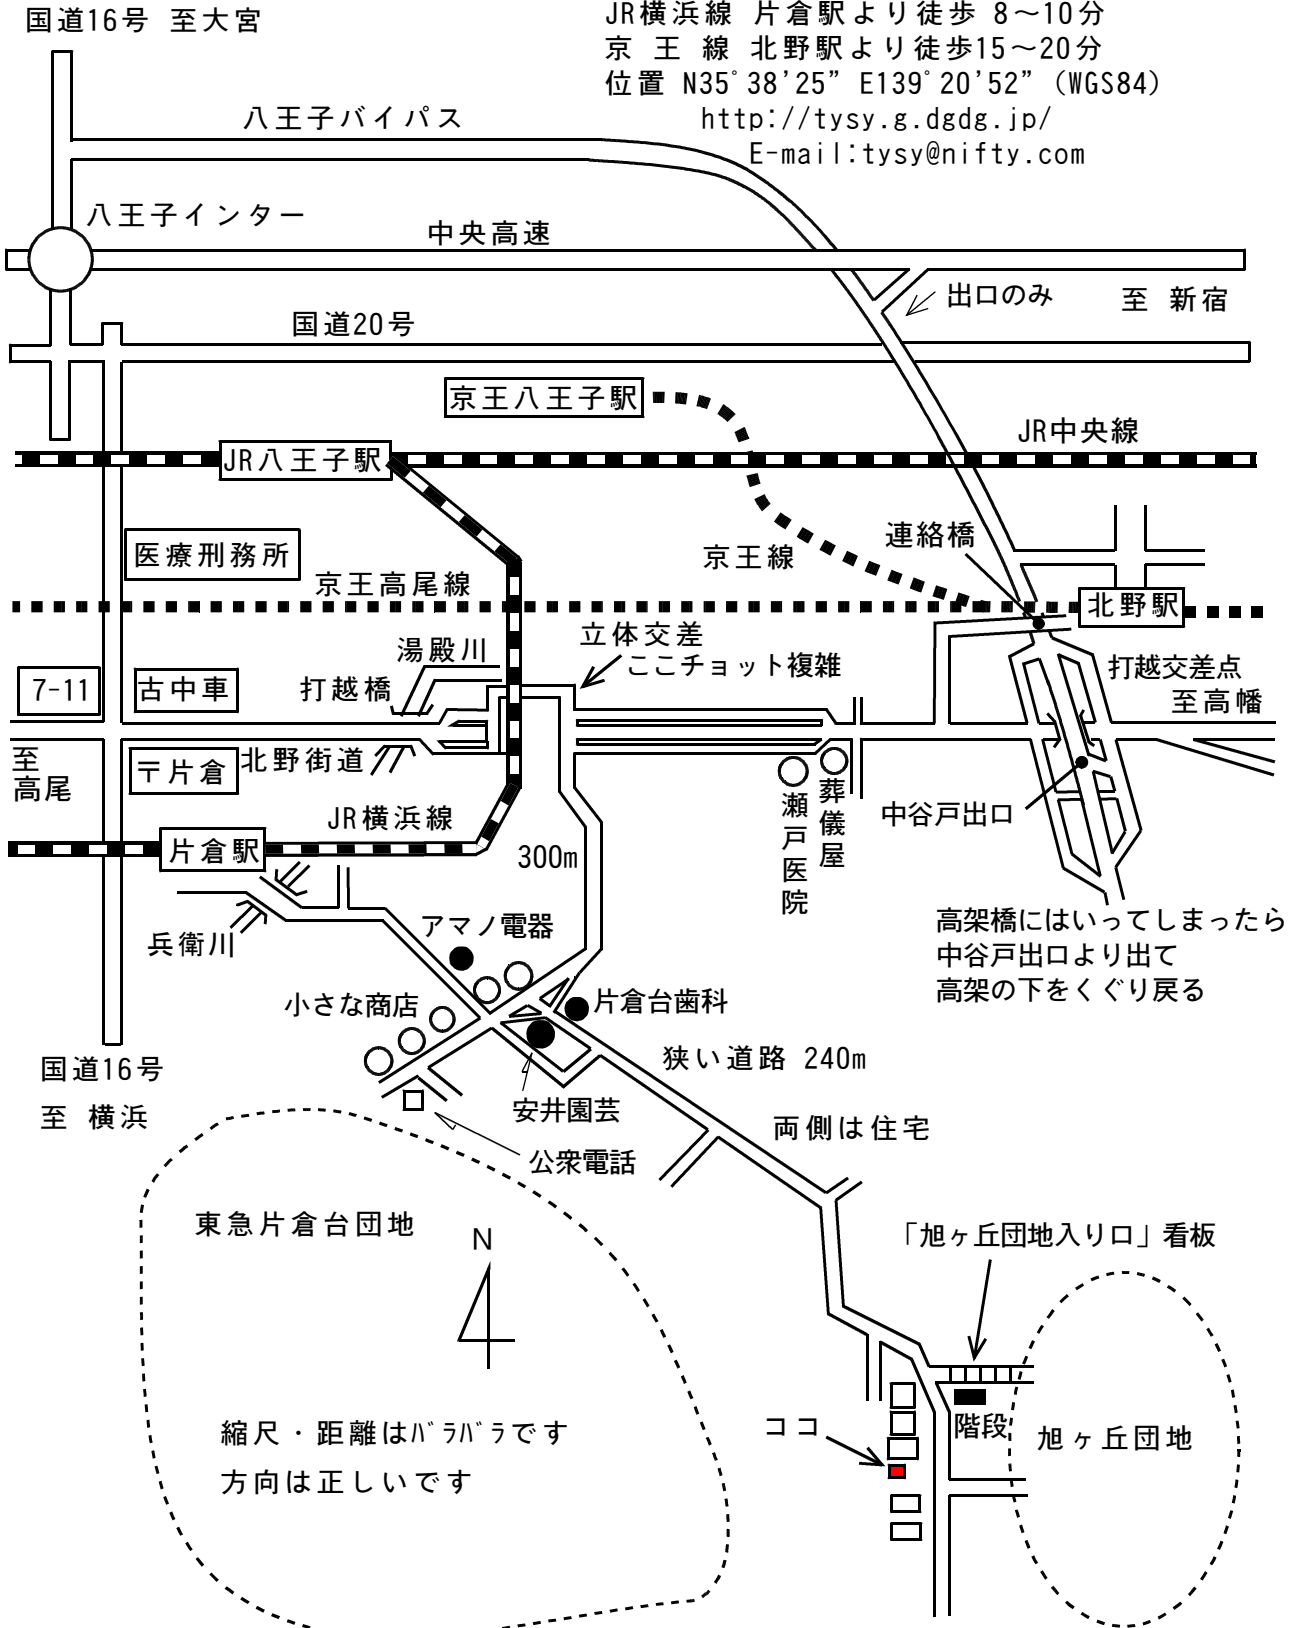

東陽システム株式会社 案内図

〒192-0911 東京都八王子市打越町1489
TEL 0426-37-3653 FAX 0426-37-3654
JR横浜線 片倉駅より徒歩 8~10分
京王線 北野駅より徒歩15~20分
位置 N35°38'25" E139°20'52" (WGS84)
<http://tysy.g.dgdg.jp/>
E-mail:tysy@nifty.com

緯度・経度が法律により変更になりました。(2002年7月)
旧表示ではN35°38'13" E139°21'03" (Tokyo測地系)