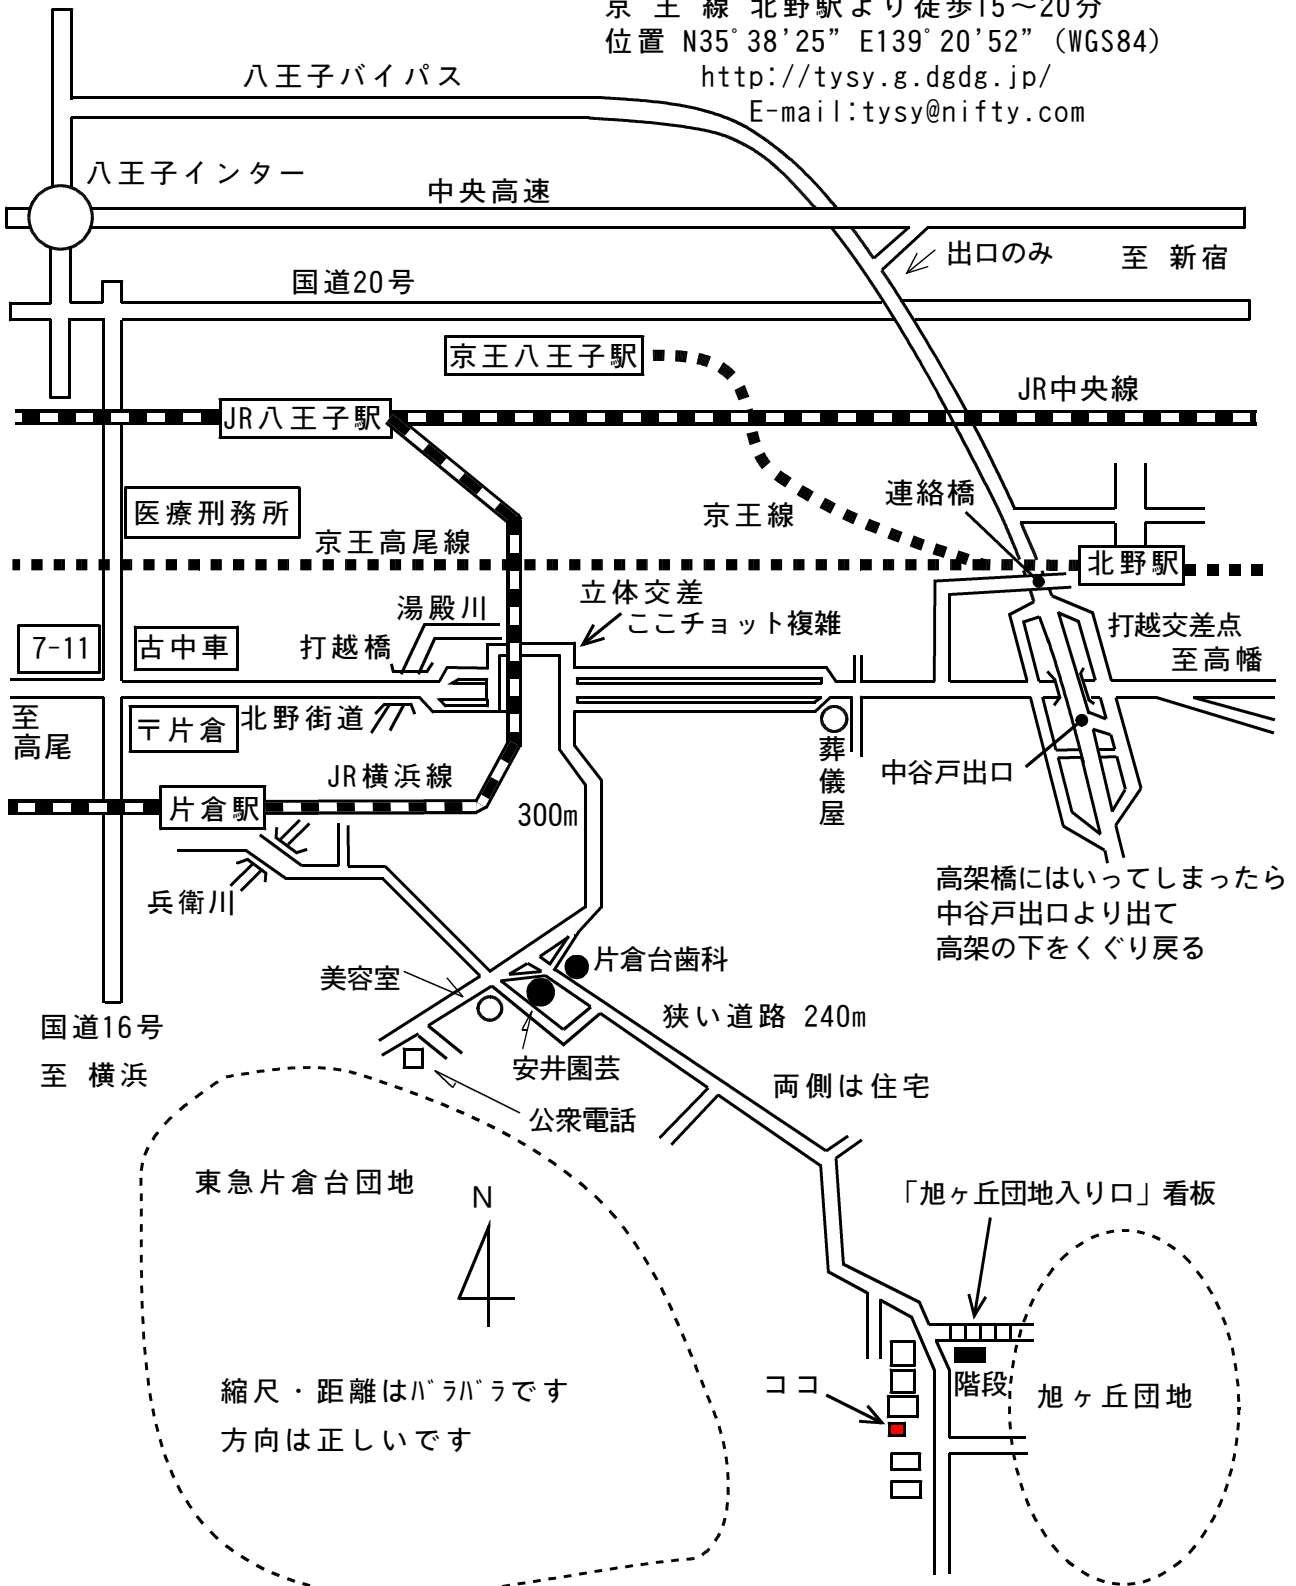

東陽システム株式会社 案内図

〒192-0911 東京都八王子市打越町1489  
TEL 042-637-3653 FAX 042-637-3654  
JR横浜線 片倉駅より徒歩 8~10分  
京王線 北野駅より徒歩15~20分  
位置 N35°38'25" E139°20'52" (WGS84)  
<http://tysy.g.dgdg.jp/>  
E-mail:tysy@nifty.com

国道16号 至大宮

緯度・経度が法律により変更になりました。(2002年7月)  
旧表示ではN35°38'13" E139°21'03" (Tokyo測地系)